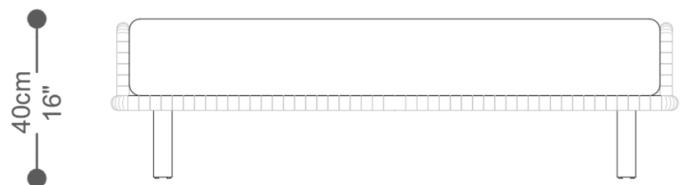

PUFF BAUER RETANGULAR

EMBALAGEM: O produto é embalado em papelão, com bordas e cantos protegidos com cantoneiras de polietileno e envolto em filme plástico.

PUFF
BAUER

BRETON