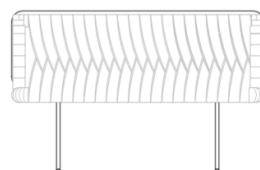

PUFF BAUER RETANGULAR

EMBALAGEM: O produto é embalado em papelão, com bordas e cantos protegidos com cantoneiras de polietileno e envolto em filme plástico.

PUFF
BAUER

BRETON