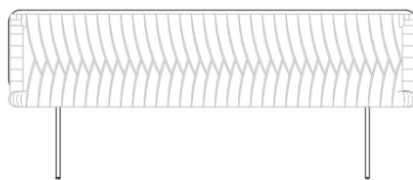

# BRETON

PUFF  
**BAUER**

COLEÇÃO BRASIL

POR:  
Estudio Breton

PUFF  
**BAUER**

**BRETON**

# PUFF BAUER QUADRADO

40cm  
16"

80|100|120cm  
31|40|47"

80|100|120cm  
31|40|47"

PUFF  
**BAUER**

**BRETON**

## Diferenciais:

PUFF  
**BAUER**

**BRETON**

 Estrutura em alumínio pintado nas cores da laca, revestido em corda nas cores do mostruário.

Assento em espuma de alta densidade e tecido fornecido.

Medidas podem apresentar leves variações. Nos reservamos o direito de efetuar essas alterações em consulta prévia.