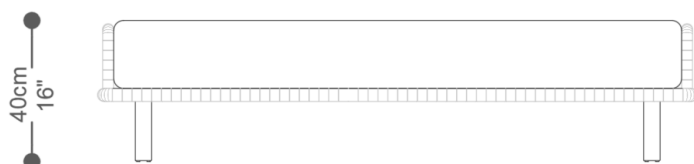

PUFF BAUER RETANGULAR

EMBALAGEM: O produto é embalado em papelão, com bordas e cantos protegidos com cantoneiras de polietileno e envolto em filme plástico.

PUFF
BAUER

BRETON