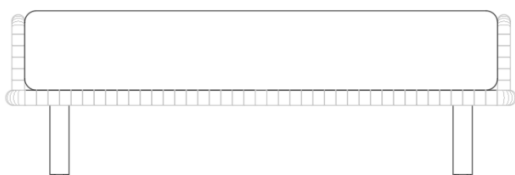

# PUFF BAUER QUADRADO

40cm  
16"

80|100|120cm  
31|40|47"

80|100|120cm  
31|40|47"

PUFF  
**BAUER**

**BRETON**

# PUFF BAUER RETANGULAR

40cm  
16"

70cm  
28"

50cm  
20"

40cm  
16"

130cm  
51"

60cm  
24"

PUFF  
**BAUER**